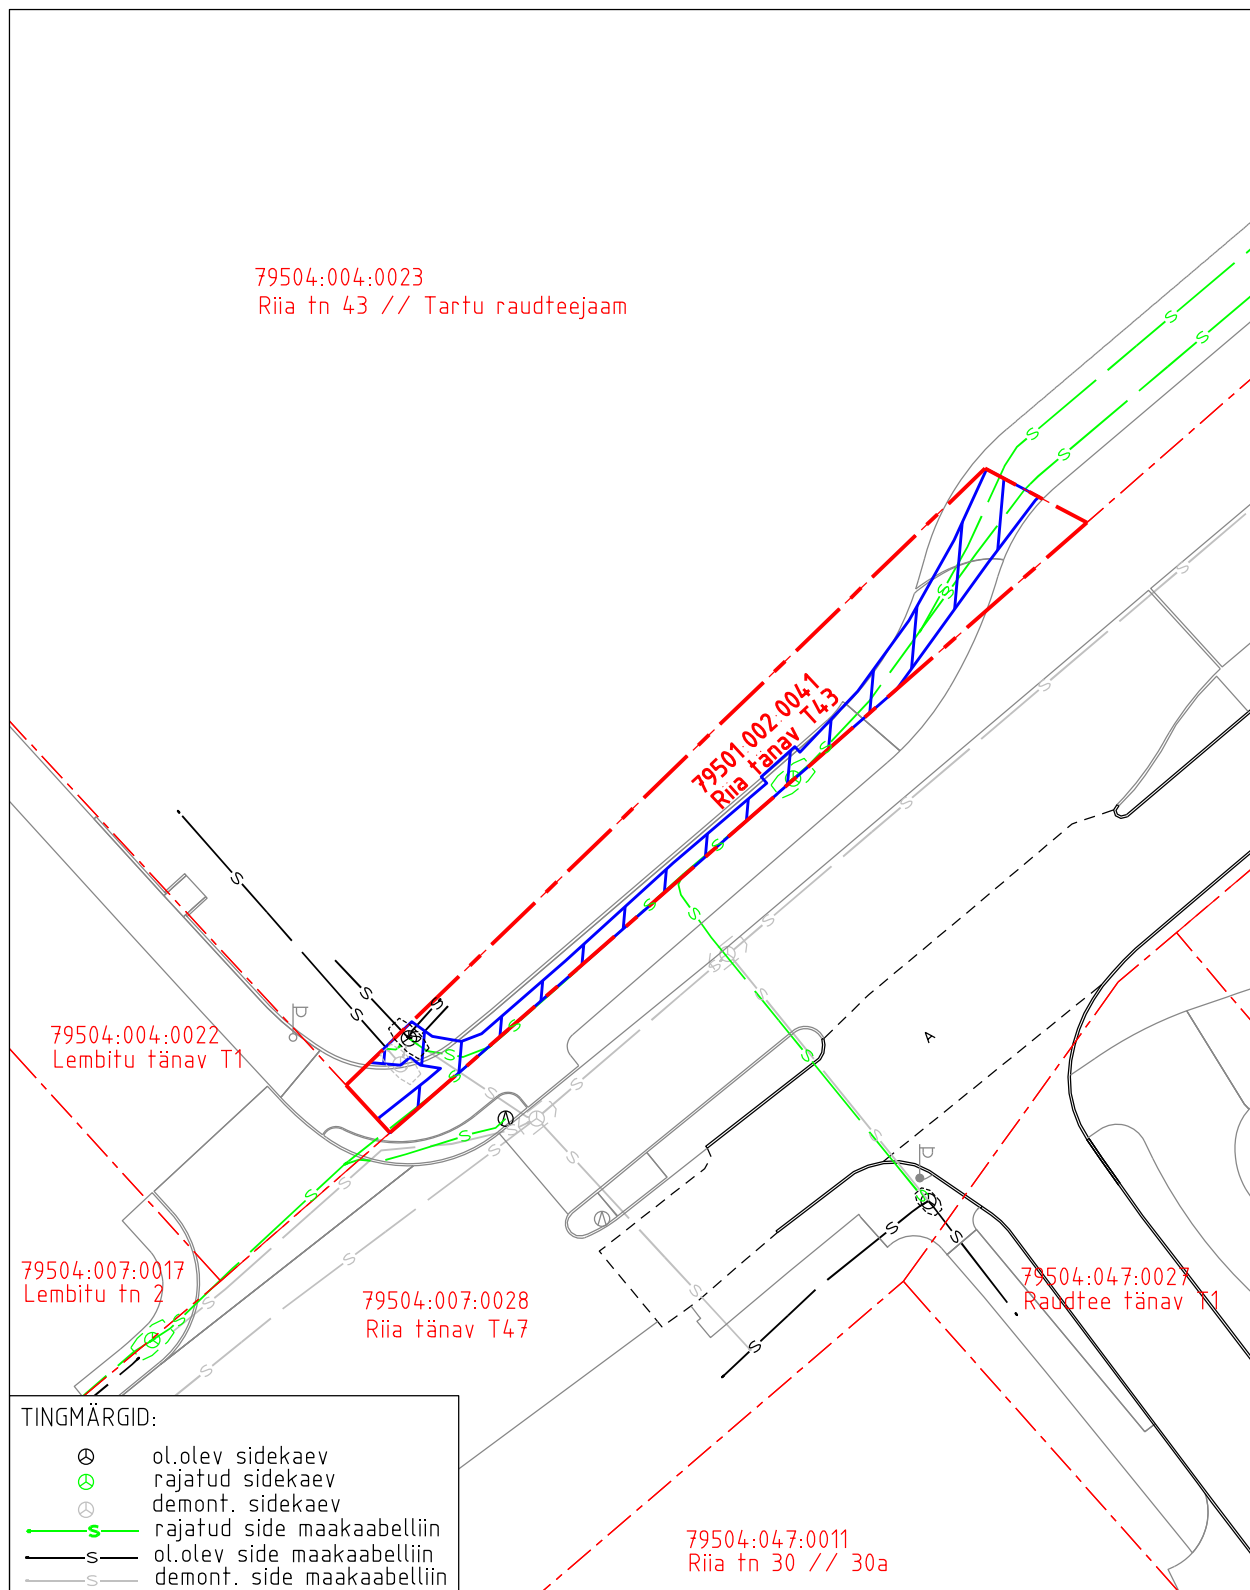

Koormatava ala asendiplan
Kinnistu nimi: Riia tänav T43
Katastritunnus: 79501:002:0041
Asukoht: Tartu linn, Tartu linn, Tartu maakond
Geopartner OÜ töö nr GE020-2160
Sidekanalisatsiooni teostusmöödistus

- ▨ Koormatava ala pindala ligikaudu 100 m²
- — — — — Koormatava katastriüksuse piir
- · · · · Katastriüksuste piirid

Plaan
M 1:500

Koostaja:
OÜ Kirjanurk